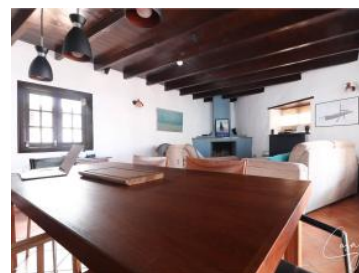

VENTA CASA EN GUIME

Referencia	5109
Operación	Venta
Tipo	Casa
M2	321
Parcela	1141
Nº Dormitorios	8
Nº Baños	8
Descripción	Lanzarote. Güime. Fantástica casa restaurada de estilo rústico con peculiares detalles arquitectónicos, hermosas vistas a montañas y situada sobre una parcela de 1141m2 en el centro de la isla, muy cerca de amplia variedad de servicios. Su gran área exterior, en la que disfrutar al aire libre, presenta una soleada piscina de agua salada y protegida del viento, solarium y un amplio patio abierto con jardineras y terrazas. Tiene una superficie de 321 m2 construidos en una sola planta y está diseñada como un pequeño complejo, presentando 8 dormitorios grandes, 7 de ellos con baños en suite y algunos con techos de madera. Además la casa tiene un espacioso y luminoso salón con comedor y chimenea, techos de madera que le dan una gran calidez y con salida a gran terraza techada y acristalada. Esta terraza tiene salida y vistas a la piscina y es ideal para momentos de reunión y disfrute con familiares y amigos. La cocina es independiente y equipada con electrodomésticos. Hay 2 aljibes, almacén, cuarto de lavadora y parking. Se trata de una propiedad excepcional con gran potencial para la explotación turística, en lugar tranquilo, privado y a pocos kilómetros en coche de aeropuerto, Arrecife, playa, centros comerciales, etc. Llámenos para visitarla y compruebe usted mismo el potencial que ofrece
Municipio	San Bartolomé
Localidad	Guime
Provincia	Lanzarote
Precio	843.000,00 Euros
Calificación energética de la vivienda	En trámite
Enlace web	https://www.casalanz.es/es/venta/casa-guime-san-bartolome-lanzarote-2307.php?id=2307