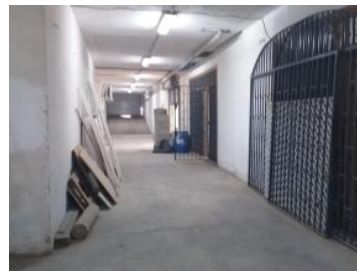

## VENTA LOCAL EN PLAYA HONDA

Referencia	5340
Operación	Venta
Tipo	Local
M2	370
Parcela	
Nº Dormitorios	0
Nº Baños	1
Descripción	Lanzarote. Playa Honda. Local/ almacén de 370 mts en planta semisótano, cercano al Centro Comercial Deiland, con baño y con entrada directa desde la calle.
Municipio	San Bartolomé
Localidad	Playa Honda
Provincia	Lanzarote
Precio	210.000,00 Euros
Calificación energética de la vivienda	En trámite
Enlace web	<a href="https://www.casalanz.es/es/venta/local-playa-honda-san-bartolome-lanzarote-2477.php?id=2477">https://www.casalanz.es/es/venta/local-playa-honda-san-bartolome-lanzarote-2477.php?id=2477</a>